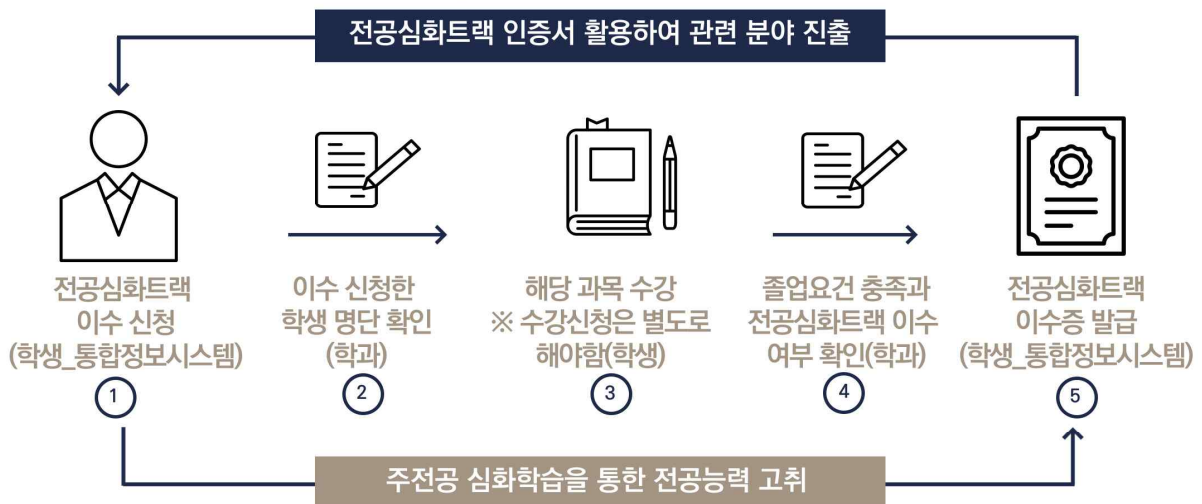

전공심화트랙은 모든 학과가 운영하는 것은 아니며,
 학과별 전공심화트랙 구성에 따른 이수학점 및 운영 현황은 목차에서 학과 페이지 참조

전공심화트랙 운영 기본사항

☑ 전공심화트랙 운영 여부: **학과마다 다름**

전공심화트랙은 전공 특성 및 운영 규모 등 종합적인 부분을 고려하여 학과별로 운영 여부에 대하여 자율적으로 결정합니다.

☑ 전공심화트랙 이수 여부: **학생 자율**

전공심화트랙을 운영하는 학과의 학생이더라도 심화트랙 이수는 의무사항이 아닙니다. 이수를 원하는 학생은 신청하면 됩니다.

전공심화트랙 이수 대상 및 절차

이수 대상

- 전공심화트랙을 운영하는 학과의 주전공 학생에 한해 이수 신청 가능
- 2023학년도 재학생부터 적용(기존 재학생, 복학생, 신·편입생 모두 포함)

전공심화트랙 이수 절차

트랙 이수 세부절차

학과별 전공심화트랙 운영 여부 및 구성 현황 확인

소속 주전공 학과의 전공심화트랙 운영 여부를 확인합니다.
운영한다면, 어떻게 구성되어 있는지 학년/학기별 해당 교과목 구성표를 확인합니다.

수강신청

매 학기 해당기간에 수강신청을 합니다.
전공심화트랙을 신청할 학생은 트랙 구성 교과목을 참고하여 수강신청합니다.

전공심화트랙 이수 신청

통합정보시스템을 통해 전공심화트랙 이수 신청을 합니다.
학과에서 이수 승인후에는 나의 전공심화트랙 이수 진행현황을 시스템에서 확인할 수 있습니다.